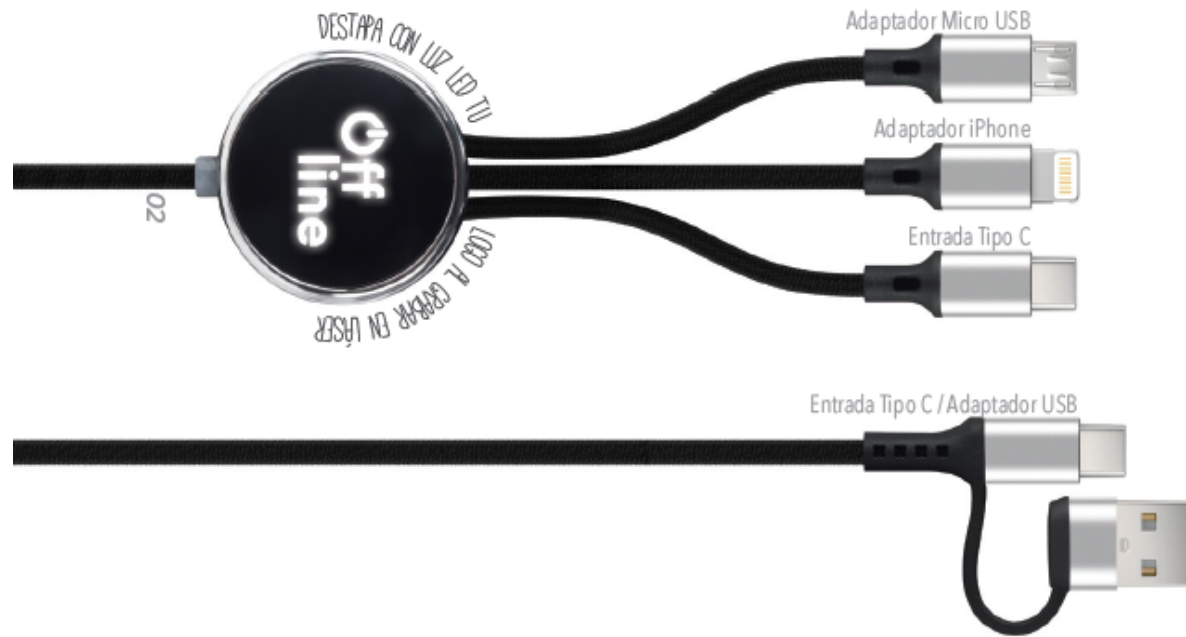

MT Plástico ABS MD 8 x 8 x 0.4 cm EM 100 Pzas. IMPRESIÓN TM

02

Gaga

A2827

Audífonos estéreo Bluetooth plegables de diadema ajustable. Cuenta con almohadillas, función de manos libres, entrada para tarjeta micro SD, botón en encendido/apagado, botones de control de sonido. Cuentan con entrada de carga micro USB (cable incluido), AUX. (cable incluido). Distancia del Bluetooth de 10 m. Compatible con dispositivos iOS y Android. Presentación: caja de regalo a color.

MT Plástico ABS **MD** 18.5 x 8 x 18.5 cm **EM** 30 Pzas. **IMPRESIÓN SE TM**

Guetta **A2828**

Audífonos estéreo Bluetooth plegables de diadema ajustable. Cuenta con almohadillas, función de manos libres, entrada para tarjeta micro SD, botón en encendido/apagado, botones de control de sonido. Cuentan con entrada de carga micro USB (cable incluido), AUX. (cable incluido). Distancia del Bluetooth de 10 m. Compatible con dispositivos iOS y Android. Presentación: caja de regalo a color.

MT Plástico ABS MD 18.5 x 8 x 18.5 cm EM 30 Pzas. IMPRESIÓN SE TM

Rayo

A2997

Cable conector de carga USB 3 en 1 con longitud de 120 cm, con adaptadores de entrada tipo C, micro USB e iPhone, cuenta con espacio para grabado láser, que al conectarlo a la corriente enciende con luz LED, compatible para dispositivos iOS y Android. Presentación: Caja de regalo a color.