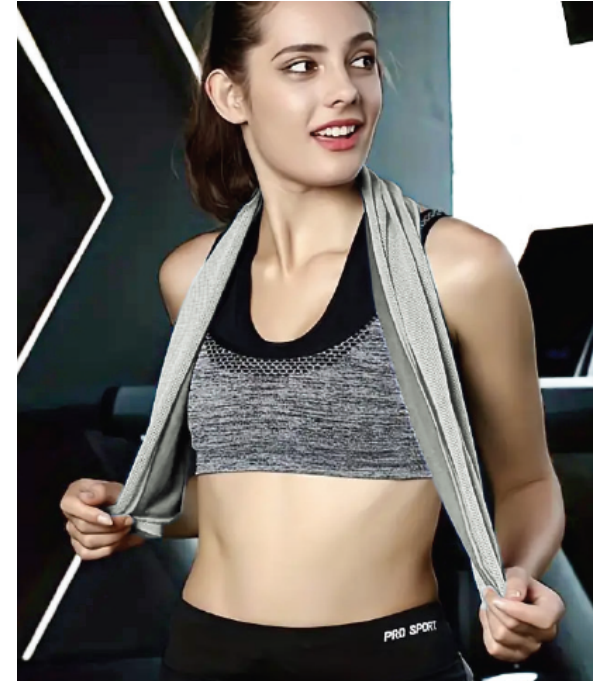

22

Frescura

A3008

Toalla de microfibra de secado rápido, que al entrar en contacto con la piel produce una sensación de frescura. Este producto sirve como accesorio para cilindros: A2849 / A2467 / A2751 / A2339 / A2752 / CDP14 / A2652 / CDP0581 / A2216