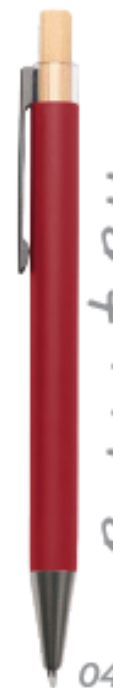

04

Recubrimiento Rubber