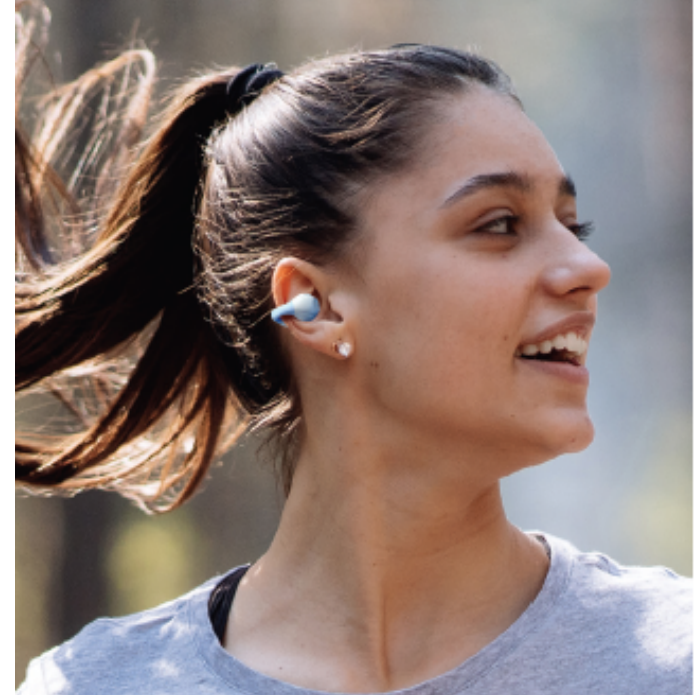

Digimon

A2825

Audífonos inalámbricos Bluetooth con estuche recargable de 200 mAh, cuentan con botones integrados para la reproducción de la música y función de manos libres, Duración aprox. de reproducción de 4 hrs. Tiempo de carga 2 hrs. Distancia de Bluetooth de 10 metros. Cuenta con pantalla LED que indica el porcentaje de carga. Incluye cable de carga tipo C. Compatible con dispositivos Android e iOS. Presentación: Caja de color.

MT Plástico ABS MD 6 x 4.5 x 3.3 cm EM 100 Pzas. IMPRESIÓN SE TM