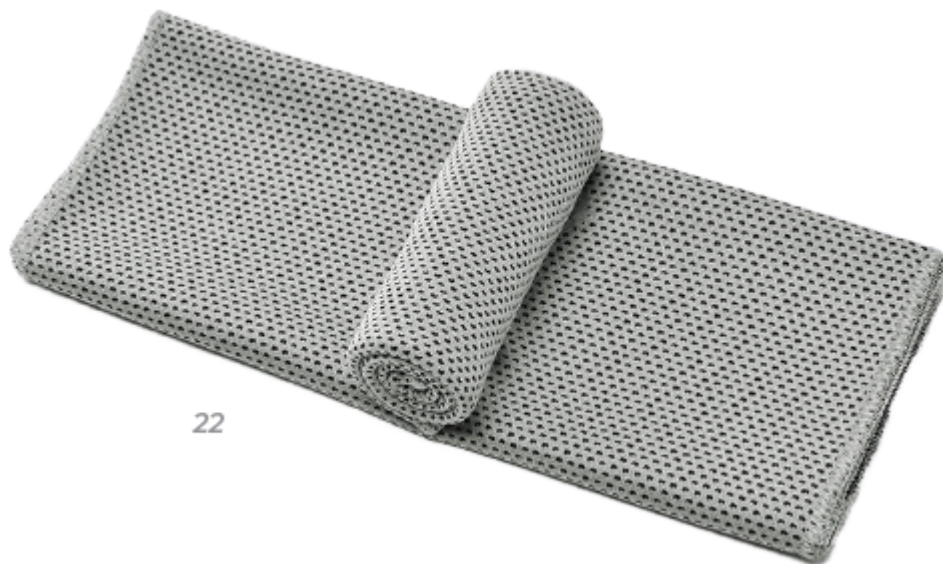

22

Frescura

A3008

Toalla de microfibra de secado rápido, que al entrar en contacto con la piel produce una sensación de frescura. Este producto sirve como accesorio para cilindros: A2849 / A2467 / A2751 / A2339 / A2752 / CDP14 / A2652 / CDP0581 / A2216