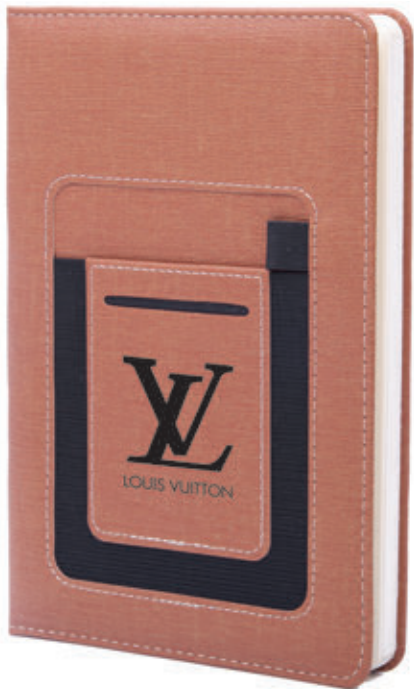

21

02

09

04

A2672/Milán

Libreta personal de 80 hojas (160 páginas) con cubierta de curpiel texturizada. Contiene 2 compartimentos; uno para tarjetas y otro para celular o notas, y banda elástica para bolígrafo.

MT Termo PU **MD** 15 x 21.2 cm
EM 50 Pzas. **IMPRESIÓN** SE FC GL GS HS

Ver video