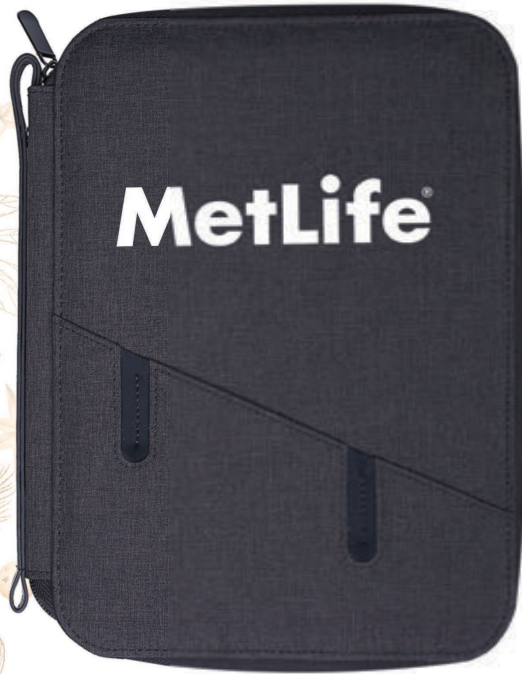

MT Poliuretano **MD** 15 x 21.5 cm **EM** 30 Pzas. **IMPRESIÓN** SE GL HS

02

Ver video

22

Compartimento
exterior para
celular y agarradera

A2403 / Lugano

Moderna carpeta multiusos con cierre, con exterior e interior en tela. Incluye libreta tamaño A5 de 64 hojas rayadas (128 páginas). Cuenta con funda al frente para Smartphone, compartimento interior para tablet, 2 soportes ajustables portatable o portacelular, cinta elástica para Smartphone y cinta elástica para memorias USB u otros accesorios, compartimento con ventana plástica para credenciales, divisiones para tarjetas, bolsa de malla, agarradera exterior con broche de presión, así como cinta elástica para fijar bolígrafo (no incluido).