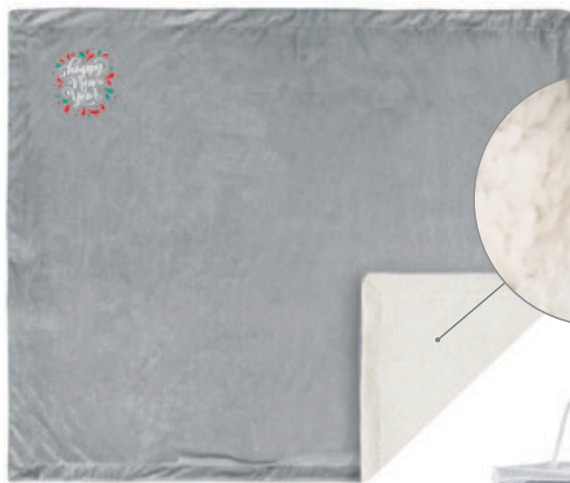

Tela Tipo Borrega

22