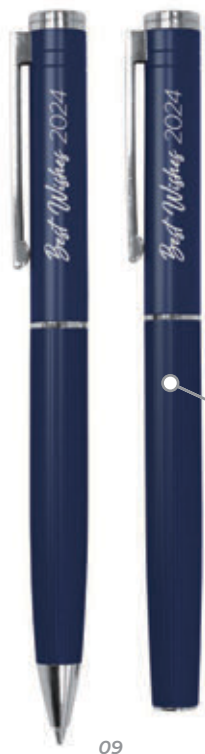

09

Ver video